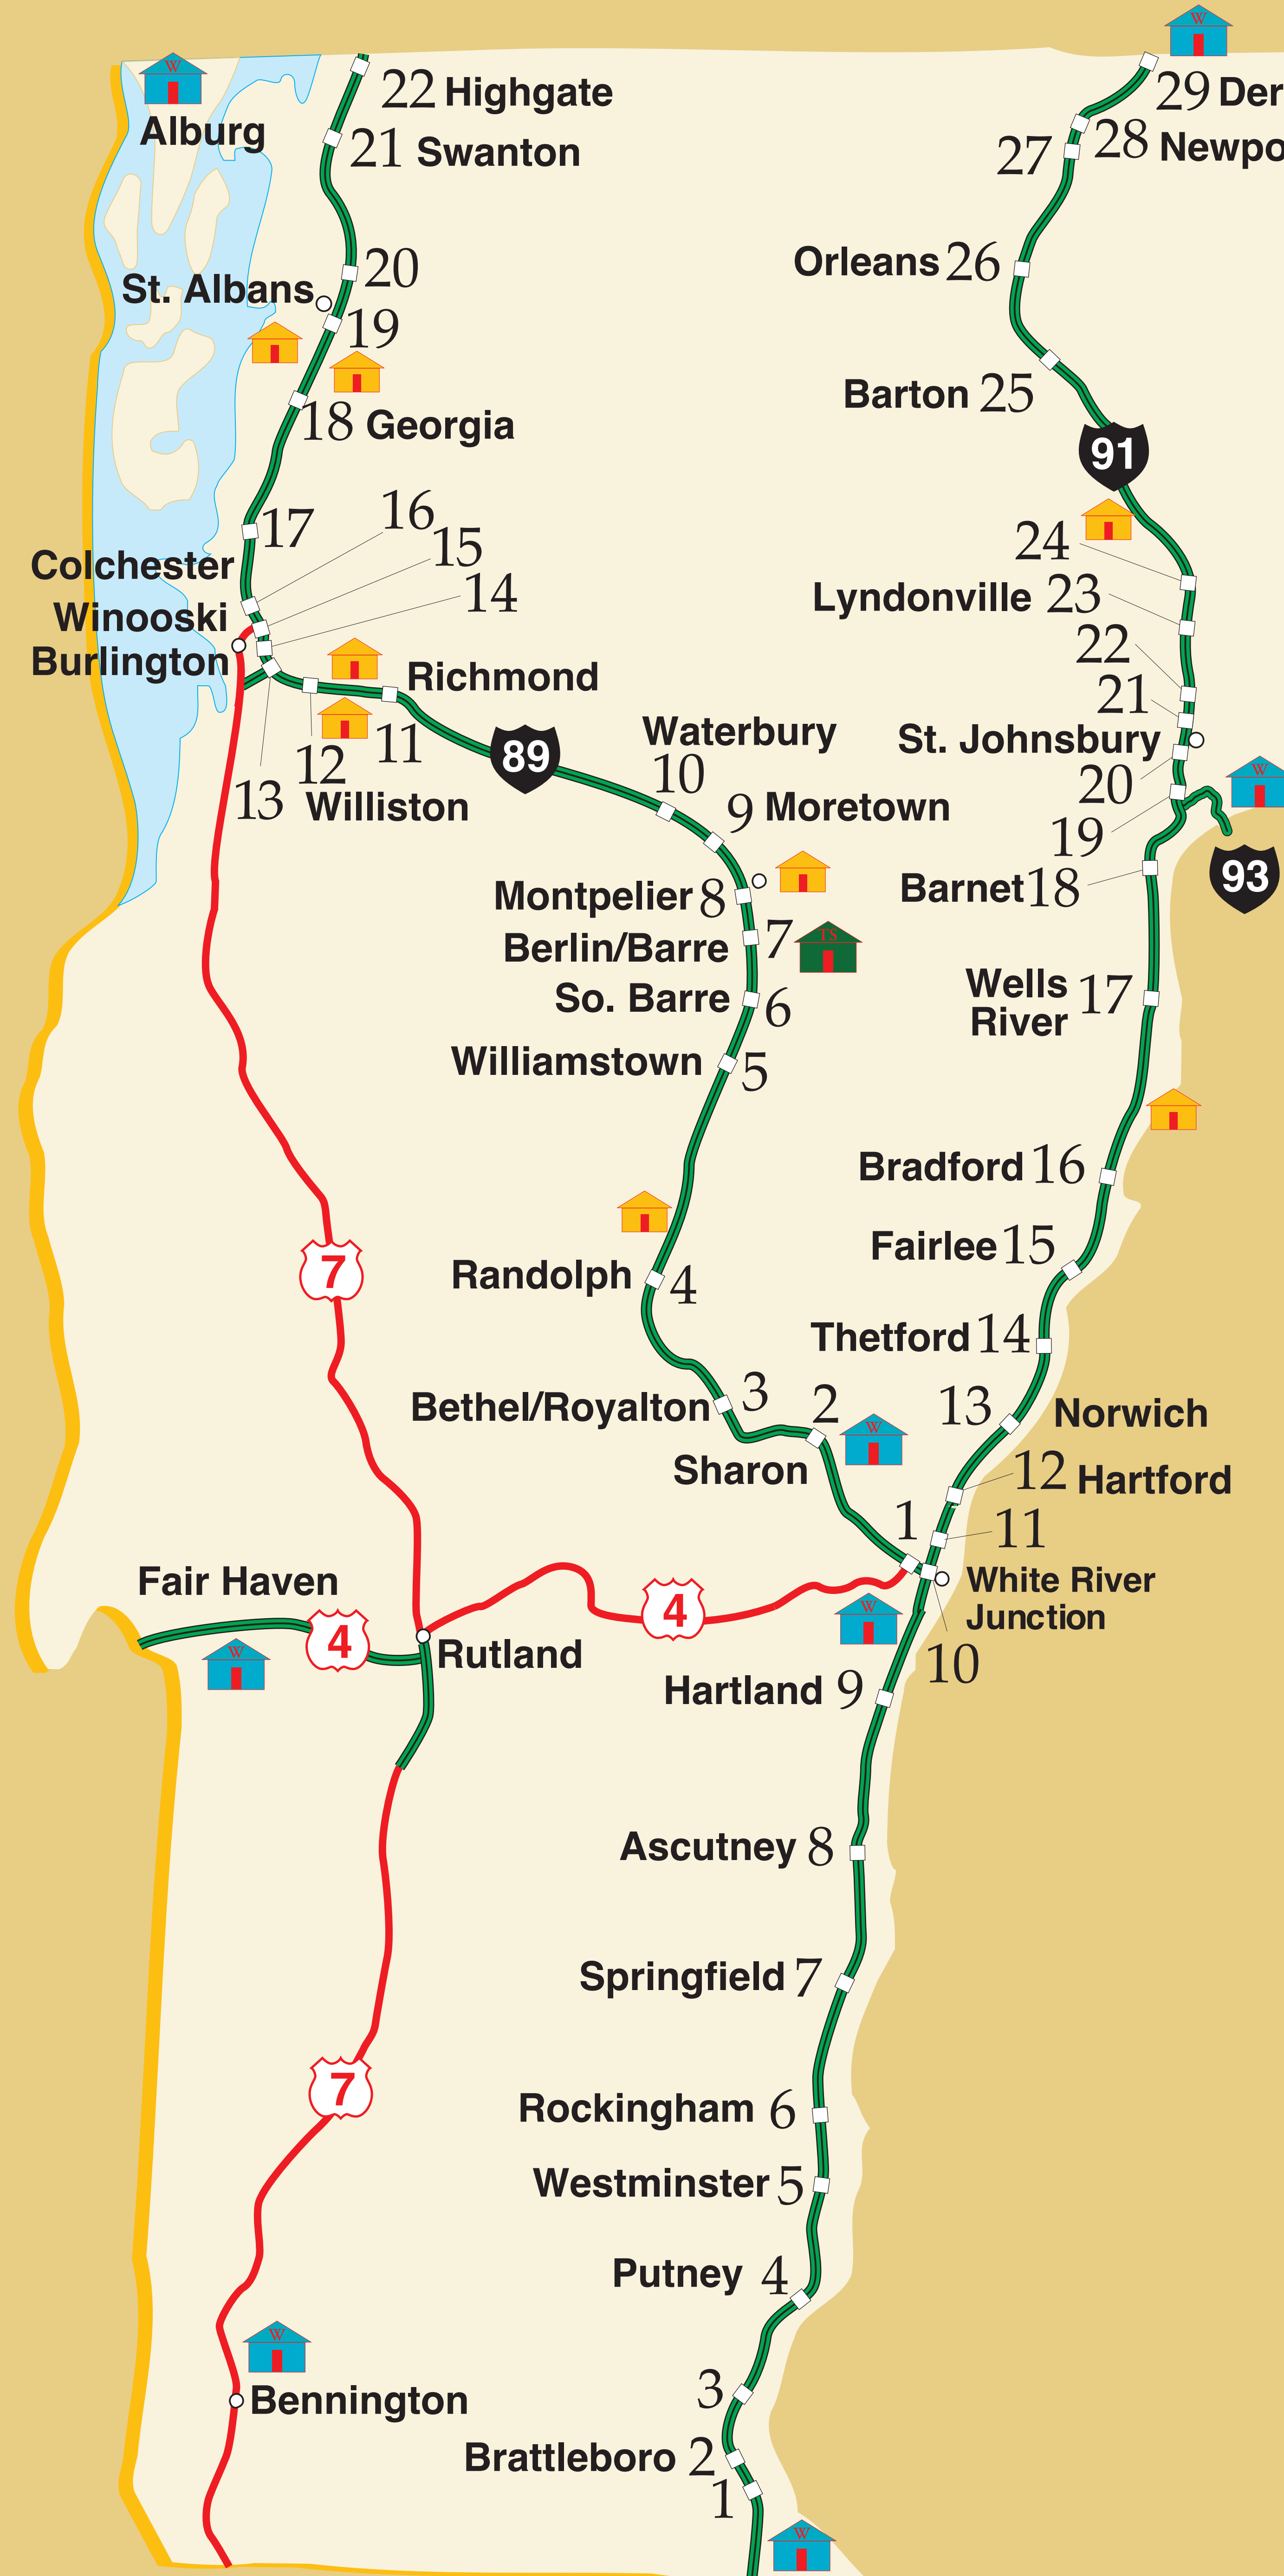

Services at Interstate Exits & Vermont State Information Centers

Services aux sorties d'autoroutes inter-états et centres d'information de l'État du Vermont

NORTH NORD

= 24 hour availability
= Disponible 24 H/24

SOUTH SUD

NORTH NORD

= 24 hour availability
= Disponible 24 H/24

| Exit SORTIE | Services |
|----------------|------------------|
| 29 | |
| 28 | |
| 27 | |
| 26 | |
| 25 | |
| 24 | |
| 23 | |
| 22 | |
| 21 | |
| 20 | |
| 19 | Junction 91 & 93 |
| 18 | |
| 17 | |
| 16 | |
| 15 | |
| 14 | |
| 13 | |
| 12 | |
| 11 | |
| 10 | I-89 Access |
| 9 | |
| 8 | |
| 7 | |
| 6 | |
| 5 | |
| 4 | |
| 3 | |
| 2 | |
| 1 | |

SOUTH SUD

KEY

Vermont Welcome Center
Centre d'accueil du Vermont

Vermont Travelers Service Center
Centre de service au voyageurs du Vermont

Vermont Information Center
Centre d'information du Vermont

FOOD
ALIMENTATION

GAS
ESSENCE

DIESEL
DIESEL

LODGING
LOGEMENT

HOSPITAL
HÔPITAL

CAMPGROUND
LE CAMPING

FREE WIFI at State Information Centers
WIFI gratuit dans les centres d'information d'État

Take this map with you
by accessing this QR code.
Emportez cette carte avec
vous en accédant à ce code QR.